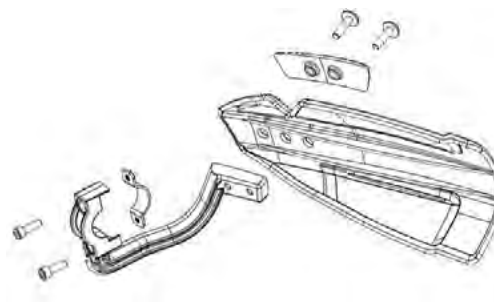

HAMMER

PLASTIC GUARD

- 8307800010 black
- 8307800011 white
- 8307800012 blue yam 98
- 8307800013 yellow RM 01
- 8307800014 ORK16
- 8307800015 red CR 04
- 8307800016 green KX 05
- 8307800017 yellow flo
- 8307800018 nardo grey

WEIGHT
195 g / 0.43 lb

BOX
☞ 14

MOUNTING KIT

8307900002
WEIGHT
145 g / 0.32 lb
BOX
☞ 12