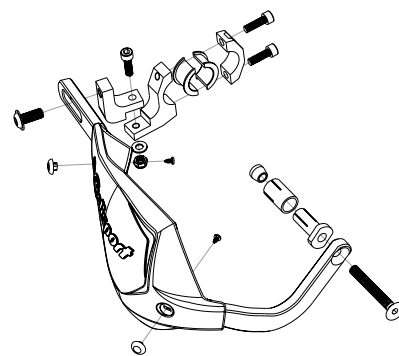

WEIGHT
166 g / 0.37 lb
BOX
⊞ 8

MOUNTING KIT

8306800004
WEIGHT
341 g / 0.75 lb
BOX
⊞ 40

ALUMINUM BAR

(pair)
8307700002
WEIGHT
465 g / 1.02 lb
BOX
⊞ 12

BOLTS

8306100001
WEIGHT
11 g / 0.02 lb
BOX
⊞ 50

NOMAD