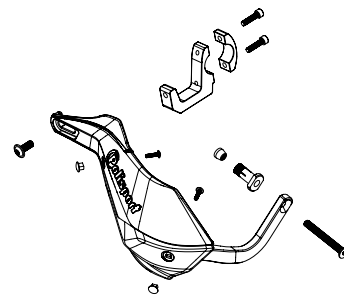

ALUMINUM BAR

(pair)
8307700002
WEIGHT
365 g / 1.02 lb
BOX
⊞ 12