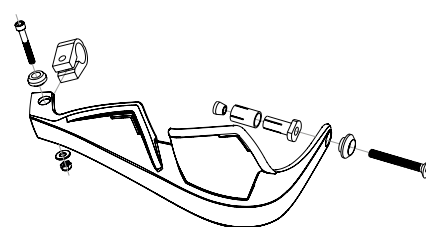

CLAMP

Ø25-Ø27 mm
(0.98-1.06")
tapered
8311000001
WEIGHT
88 g / 0.19 lb
BOX
⊞ 50

MAGURA

MOUNTING KIT

Ø26-Ø28,5 mm
(1.02-1.12")
tapered
8305200002
WEIGHT
302 g / 0.66 lb
BOX
⊞ 12

CLAMP

Ø26-Ø28,5 mm
(1.02-1.12")
tapered
8311000001
WEIGHT
84 g / 0.19 lb
BOX
⊞ 50