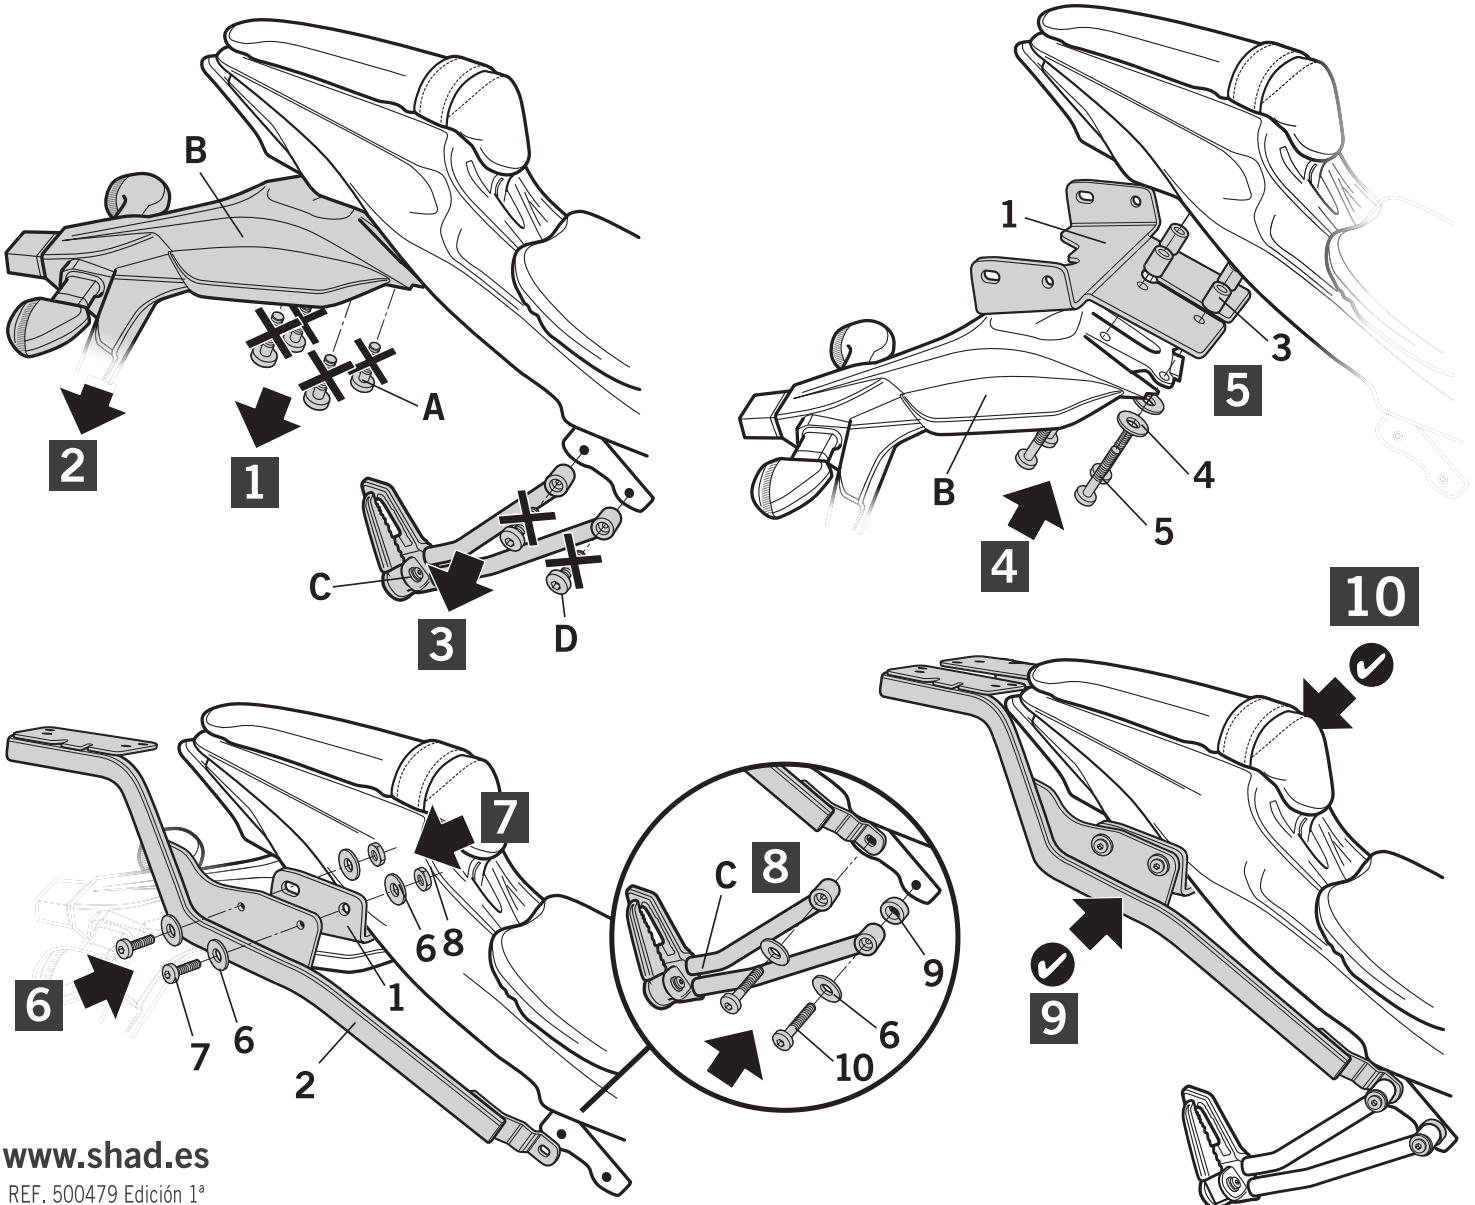

SHAD

SUZUKI GSX-R/S 125 '17 KIT TOP SOGS17ST

! WARNING!

- GB** Do not fully tighten the screws until it is ensured that the KIT is correctly attached and aligned.
- E** No apretar los tornillos del todo hasta asegurarse que el KIT está correctamente colocado y alineado.
- D** Ziehen Sie die Schrauben nicht ganz fest, bevor Sie sich nicht vergewissert haben, daß der Bausatz korrekt eingestellt und ausgerichtet ist.
- I** Non stringere del tutto le viti fin tanto non si è sicuri che il kit è collocato correttamente e allineato.
- F** Ne pas serrer les vis avant d'être sûr que le KIT est correctement monté et ajusté.

ATTENTION: For a full equip assembly, mount the 3p system after the top master.

www.shad.es

REF. 500479 Edición 1ª

IMPORTANT: Based on European models. For compatibility with models in other continents, check www.shad.es