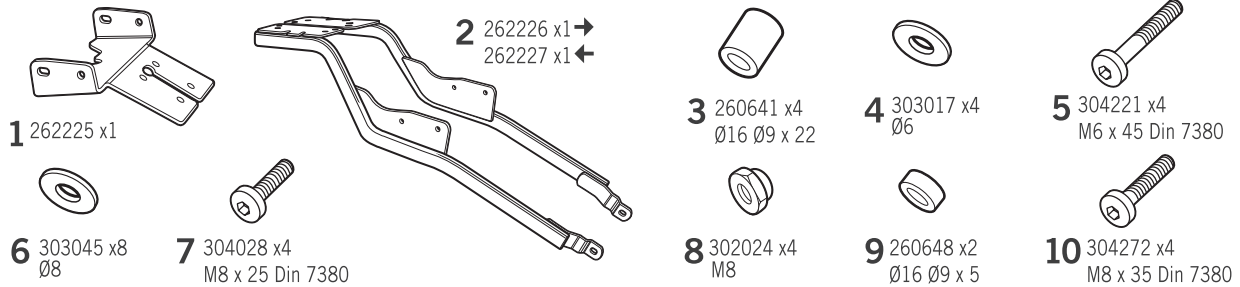

SHAD

SUZUKI GSX-R/S 125 '17 KIT TOP SOGS17ST

! WARNING!

- GB** Do not fully tighten the screws until it is ensured that the KIT is correctly attached and aligned.
- E** No apretar los tornillos del todo hasta asegurarse que el KIT está correctamente colocado y alineado.
- D** Ziehen Sie die Schrauben nicht ganz fest, bevor Sie sich nicht vergewissert haben, daß der Bausatz korrekt eingestellt und ausgerichtet ist.
- I** Non stringere del tutto le viti fin tanto non si è sicuri che il kit è collocato correttamente e allineato.
- F** Ne pas serrer les vis avant d'être sûr que le KIT est correctement monté et ajusté.

ATTENTION: For a full equip assembly, mount the 3p system after the top master.

www.shad.es

REF. 500479 Edición 1ª

IMPORTANT: Based on European models. For compatibility with models in other continents, check www.shad.es