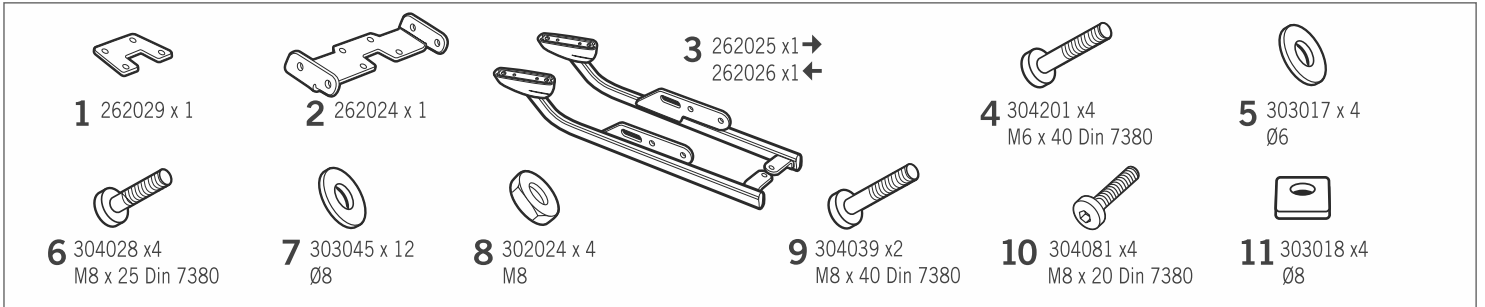

YAMAHA MT07 TRACER ('16-'20) TRACER GT ('21-

KIT TOP Y0MT76ST

BCN

WARNING!

GB Do not fully tighten the screws until it is ensured that the KIT is correctly attached and aligned.

E No apretar los tornillos del todo hasta asegurarse que el KIT está correctamente colocado y alineado.

D Ziehen Sie die Schrauben nicht ganz fest, bevor Sie sich nicht vergewissert haben, daß der Bausatz korrekt eingestellt und ausgerichtet ist.

I Non stringere del tutto le viti fin tanto non si è sicuri che il kit è collocato correttamente e allineato.