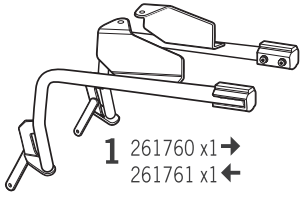

SHAD

SUZUKI V-STROM 650 '12

SOVS62IF

3P
SYSTEM

DESIGNED IN
BARCELONA

1 261760 x1 →
261761 x1 ←

2 303020 x6
Ø8

3 304028 x2
M8 x 25 Din 7380

4 304024 x2
M8

5 304272 x4
M8 x 35 Din 7380

! WARNING!

(GB)

Do not fully tighten the screws until it is ensured that the KIT is correctly attached and aligned.

(E)

No apretar los tornillos del todo hasta asegurarse que el KIT está correctamente colocado y alineado.