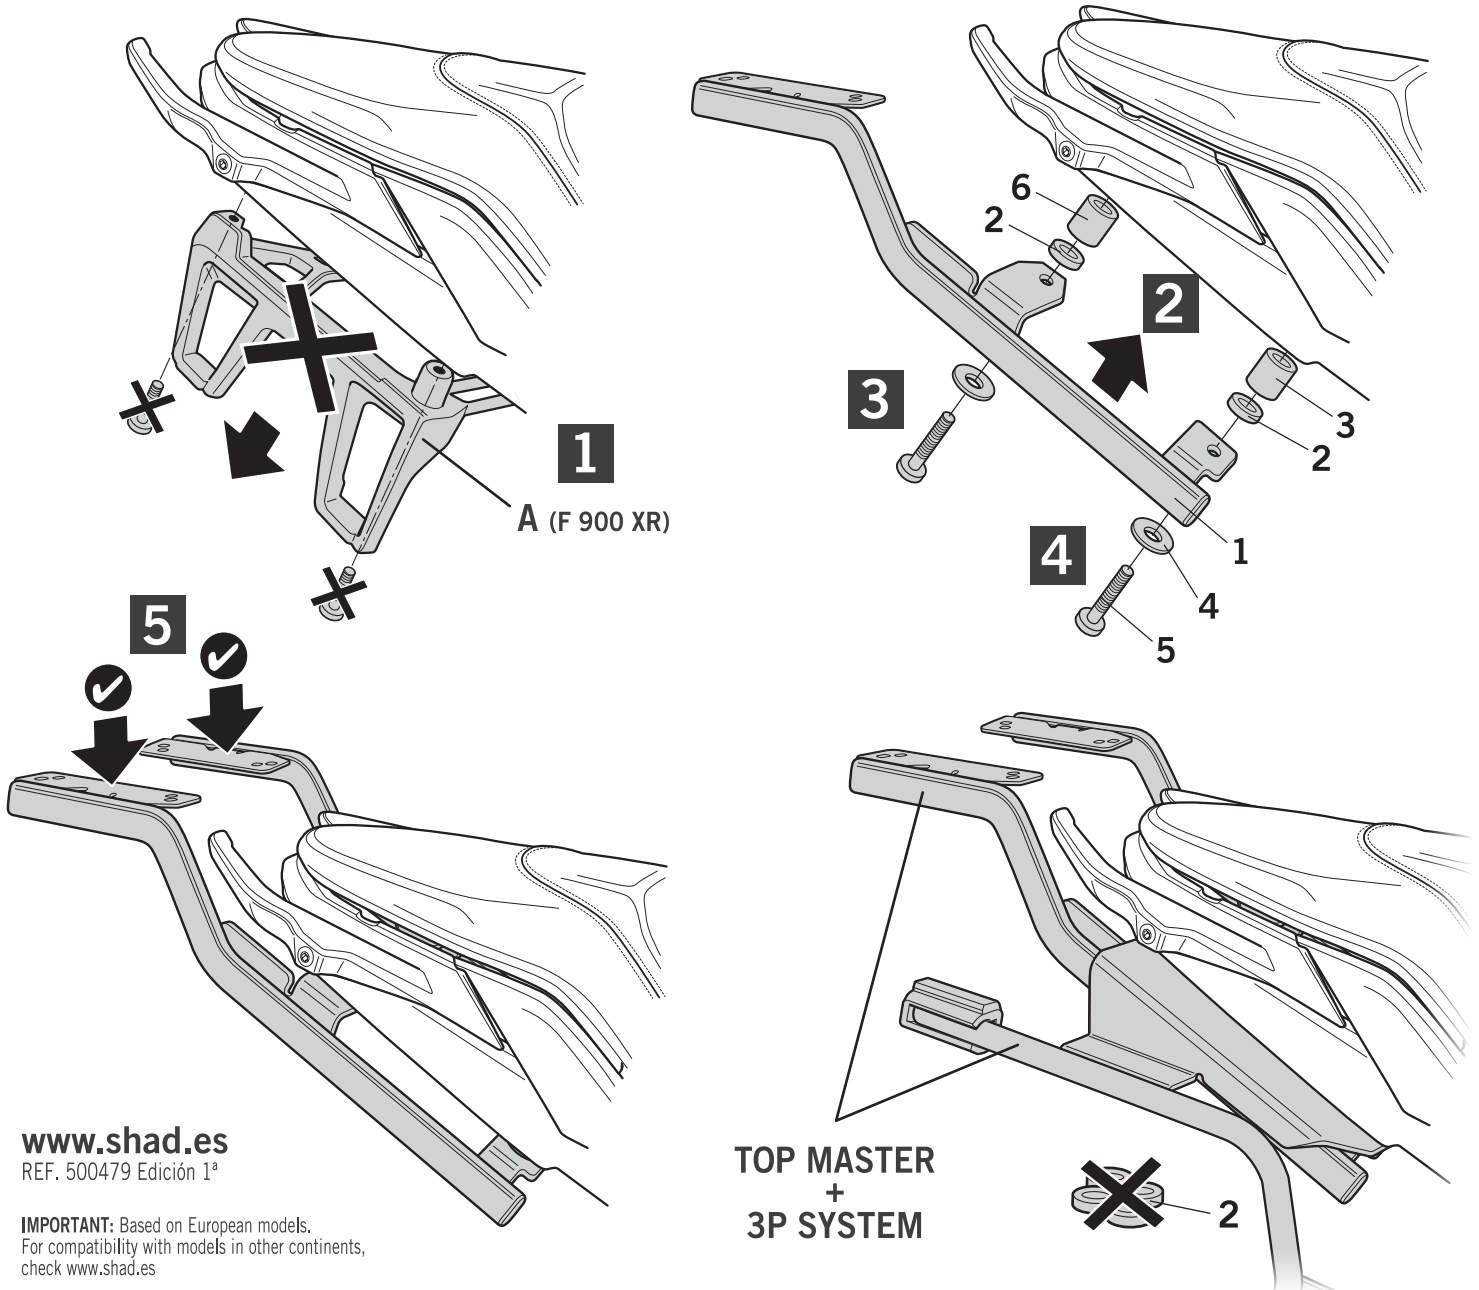

SHAD

BMW F 900 R/XR '20 KIT TOP W0FR90ST

! WARNING!

(GB)

Do not fully tighten the screws until it is ensured that the KIT is correctly attached and aligned.

(E)

No apretar los tornillos del todo hasta asegurarse que el KIT está correctamente colocado y alineado.

(D)

Ziehen Sie die Schrauben nicht ganz fest, bevor Sie sich nicht vergewissert haben, daß der Bausatz korrekt eingestellt und ausgerichtet ist.

(I)

Non stringere del tutto le viti fin tanto non si è sicuri che il kit è collocato correttamente e allineato.

(F)

Ne pas serrer les vis avant d'être sûr que le KIT est correctement monté et ajusté.

ATTENTION: For a full equip assembly, mount the 3p system before the top master.

www.shad.es
REF. 500479 Edición 1ª