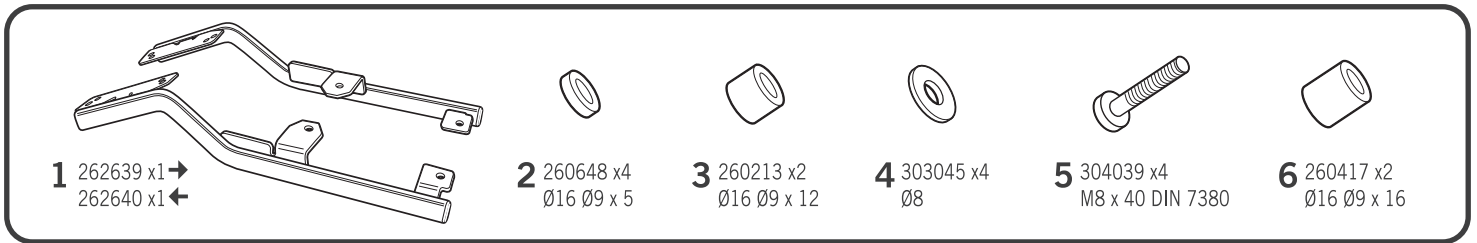

SHAD

BMW F 900 R/XR '20 KIT TOP W0FR90ST

! WARNING!

(GB)

Do not fully tighten the screws until it is ensured that the KIT is correctly attached and aligned.

(E)

No apretar los tornillos del todo hasta asegurarse que el KIT está correctamente colocado y alineado.

(D)

Ziehen Sie die Schrauben nicht ganz fest, bevor Sie sich nicht vergewissert haben, daß der Bausatz korrekt eingestellt und ausgerichtet ist.

(I)

Non stringere del tutto le viti fin tanto non si è sicuri che il kit è collocato correttamente e allineato.