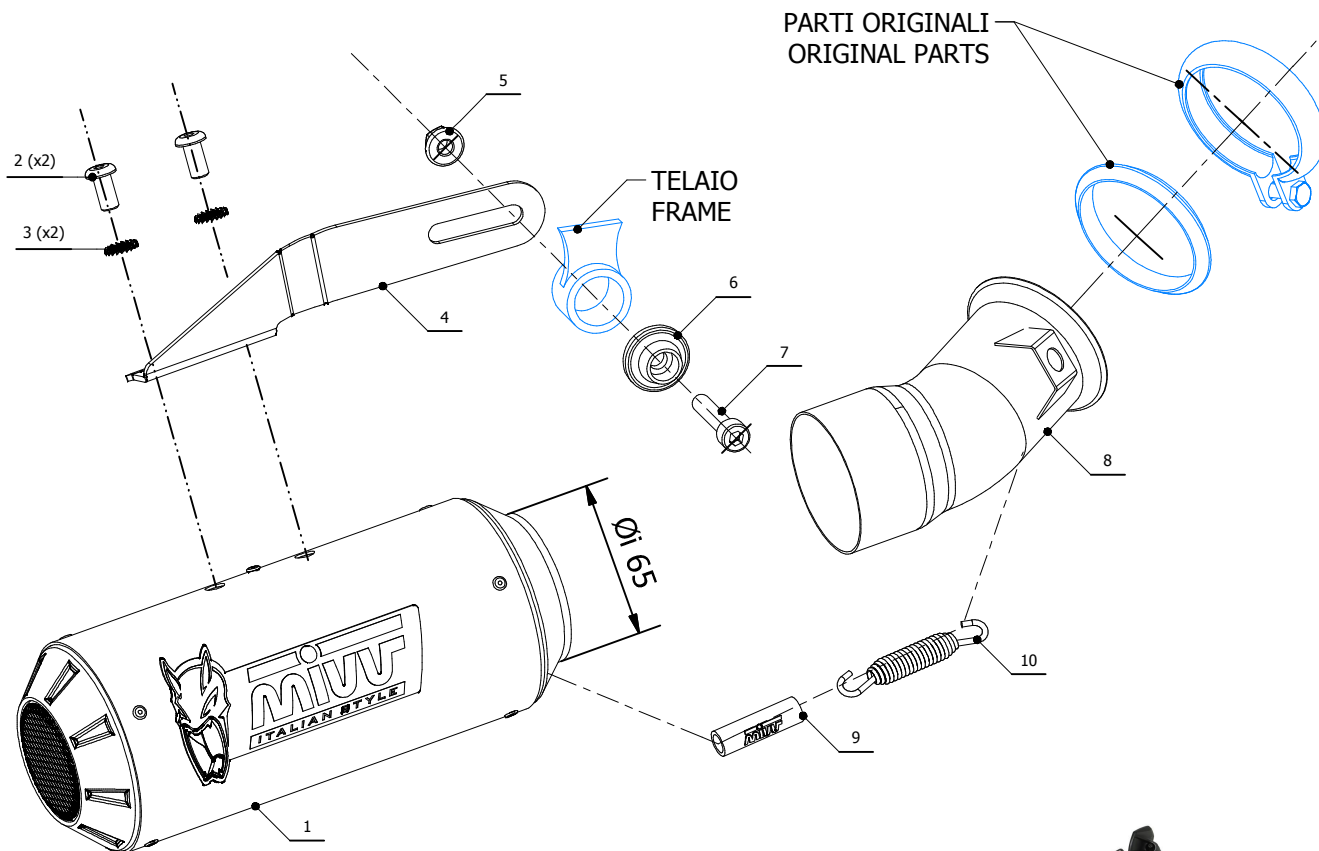

## ELENCO PARTI / PARTS LIST

#	QTÀ / QTY	DESCRIZIONE / DESCRIPTION	CODICE / CODE
1	1	Silenziatore / Muffler	MK3 Øi 65
2	2	Vite M8 x 16 / Screw M8 x 16	50.73.098.1
3	2	Rondella di sicurezza / Safety washer	50.73.604.1
4	1	Staffa / Bracket	50.SS.1283.0
5	1	Dado M8 flangiato / Flanged nut M8	50.73.393.1
6	1	Rondella in alluminio nera / Black aluminium washer	50.73.221.1
7	1	Vite M8x40 / Screw M8x40	50.73.075.1
8	1	Tubo di raccordo / Link pipe	9773KT026S2P
9	1	Gommino per molla / Rubber for spring	50.73.210.1
10	1	Molla media / Mid-size spring	50.73.359.1

### FISSAGGIO COVER ORIGINALE ORIGINAL COVER MOUNTING

### APPLICAZIONI / APPLICATIONS

CODICE / CODE	SILENZIATORE / MUFFLER	TUBO / PIPE
KT.026.SM3C	CARBONIO / CARBON FIBER	INOX / ST. STEEL