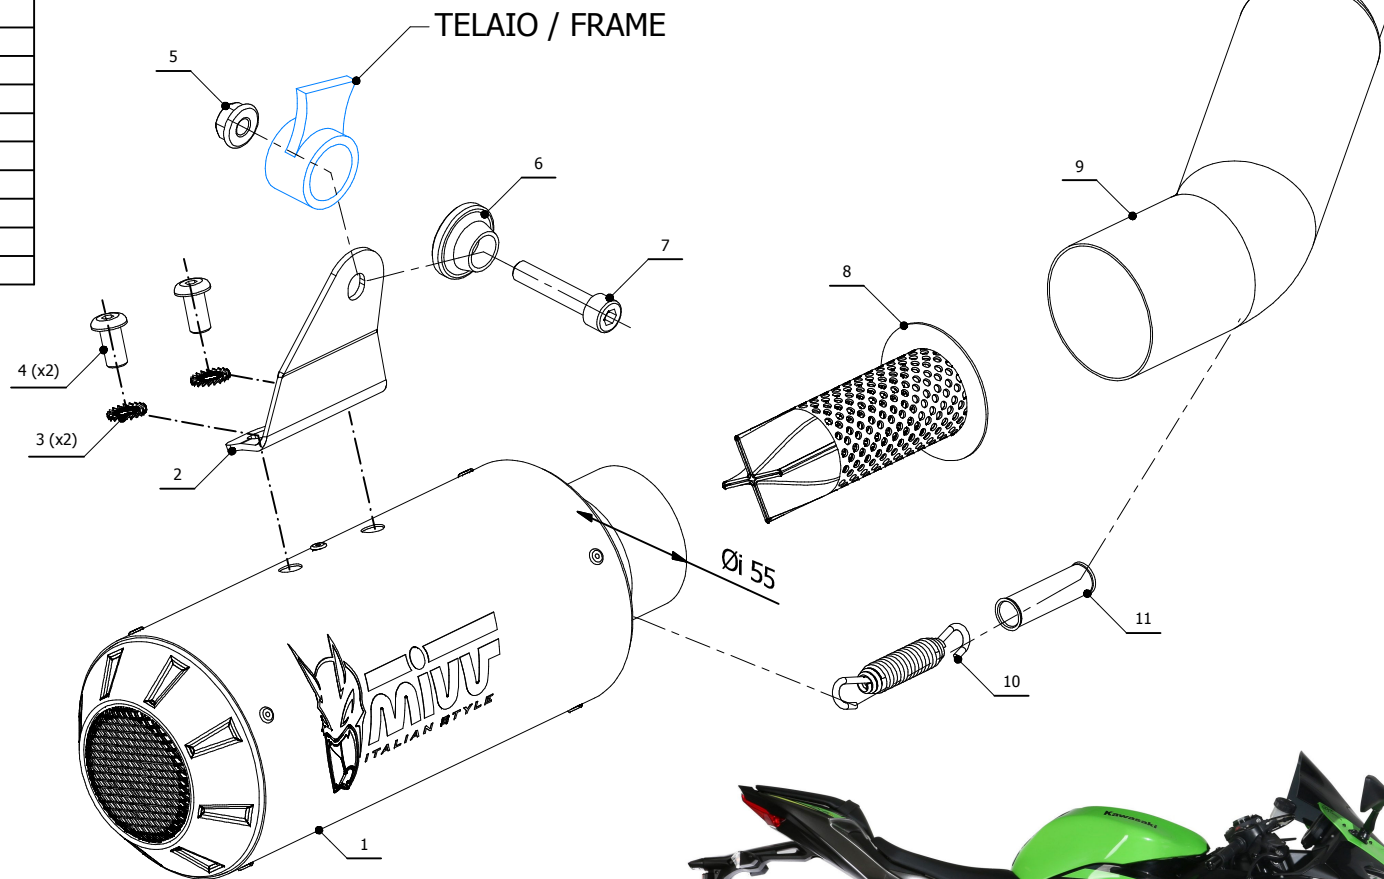

ELENCO PARTI / PARTS LIST

#	QTÀ / QTY	DESCRIZIONE / DESCRIPTION	CODICE / CODE
1	1	Silenziatore / Muffler	MK3 Øi 55
2	1	Staffa / Bracket	50.SS.1162.0
3	2	Rondella di sicurezza / Safety washer	50.73.604.1
4	2	Vite M8 x 16 / Screw M8 x 16	50.73.098.1
5	1	Dado M8 flangiato / Flanged nut M8	50.73.393.1
6	1	Rondella in alluminio nera / Black aluminium washer	50.73.221.1
7	1	Vite M8x40 / Screw M8x40	50.73.075.1
8	1	Db Killer forato / Drilled DB killer	50.DK.082.0
9	1	Tubo di raccordo / Link pipe	9773K050S2
10	1	Molla media / Mid-size spring	50.73.359.1
11	1	Tubo in gomma per molla / Rubber pipe for spring	50.73.210.1

OPTIONAL PART

TUBO NO KAT - NO KAT PIPE

K.050.C1

Monta con silenziatore originale e con scarichi MIVV
It fits with original silencer and with MIVV exhausts.

APPLICAZIONI / APPLICATIONS

CODICE / CODE	SILENZIATORE / MUFFLER	LOGO	TUBO / PIPE
K.050.SM3C	CARBONIO / CARBON FIBER	ALUMINIUM LABEL	INOX / ST. STEEL
K.050.SM3X	INOX / ST. STEEL	LASER	