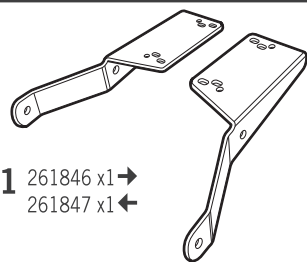

SHAD

HONDA FORZA 125i '15 KIT TOP HOFR15ST

1 261846 x1 →
261847 x1 ←

2 260740 x2
Ø20 Ø11 x 11

3 303025 x4
Ø10

4 304116 x4
M10 x 25 Din 961

! WARNING!

GB

Do not fully tighten the screws until it is ensured that the KIT is correctly attached and aligned.

E

No apretar los tornillos del todo hasta asegurarse que el KIT está correctamente colocado y alineado.

D

Ziehen Sie die Schrauben nicht ganz fest, bevor Sie sich nicht vergewissert haben, daß der Bausatz korrekt eingestellt und ausgerichtet ist.

I

Non stringere del tutto le viti fin tanto non si è sicuri che il kit è collocato correttamente e allineato.